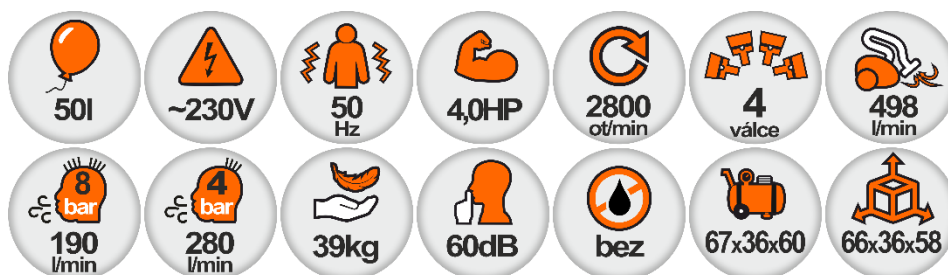

# PANTERMAX® AirFlow® 56 SILENT

Kompresor **PANTERMAX® AirFlow® 56 SILENT** je velmi tichý bezolejový **čtyřválcový** kompresor, který vyniká nízkou **hlučností** 76dB u zdroje (oproti průměrných více než 90dB u standardních kompresorů). Hlučnost 60dB (ve vzdálenosti 7m od kompresoru) znamená hladinu hluku zhruba na úrovni běžné **kanceláře**. Výhodou bezolejová technologie je, že do tlakové nádoby (vzdušníku) ani dále do spotřebiče vzduchu, neunikají žádné olejové páry.

Vhodný pro potravinářství, zdravotnictví, automotive (pneumatické nářadí obecně), díky nízké hlučnosti blízkost obytných prostor (rodinné domy, garáže, dílny), povrchové úpravy kovů apod.

**Inovativní technologie poskytuje sací výkon 498l/min!** Vhodné pro většinu pneumatického nářadí, dokonce i profesionální stříkací pistole!

Parametr/Model	PANTERMAX® AirFlow® 56 SILENT
ID:	PMAF56Si
Síťové napětí (~V)	230
Frekvence (Hz)	50
Typ	Bezolejový/Oilfree
Otáčky (ot./min)	2800
Počet válců	4
Objem vzdušníku (l)	50
Příkon (kW)	2,9
Příkon (PS)	4,0
Maximální tlak (Bar)	8,0
Plnicí výkon (4Bar/l)	280
Plnicí výkon (8Bar/l)	190
Sací výkon (l/min)	498
Regulace provozního tlaku	ANO
Hlučnost LWA (dB)	76
Hlučnost LpA (dB) 7m od zdroje	60
Počet výstupů na vzduch	2
Jištění (jistič motorový pomalý, charakteristika D) (A)	16
Rozměry výrobku d x š x v (cm)	67 x 36 x 60
Rozměry balení d x š x v (cm)	66 x 36 x 58
Hmotnost (Kg)	39